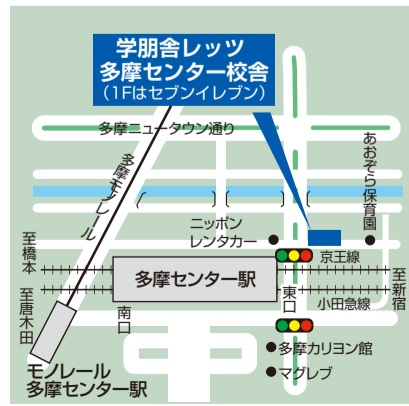

私はLet'sに来て初めて「勉強が楽しい!」と思えました。先生、友達と楽しみながら勉強しました。だから私はこの塾に来てとても良かったと思います。支えてくれた先生方や友達にはすごく感謝しています。今まで本当にありがとうございました。

お問い合わせ・お申し込みはホームページ又はお電話にて。

中学受験専門塾 学朋舎

Let's

多摩センター校舎

☎042-310-3883

[受付時間 13:30~19:00]

<http://www.lets-jr.com>