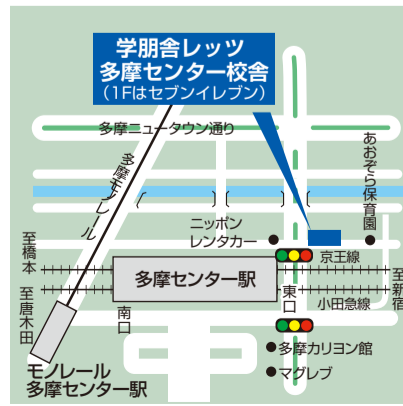

〒206-0033 多摩市落合1-5-11 小林ビル2F (多摩センター駅徒歩1分、セブンイレブンの上)